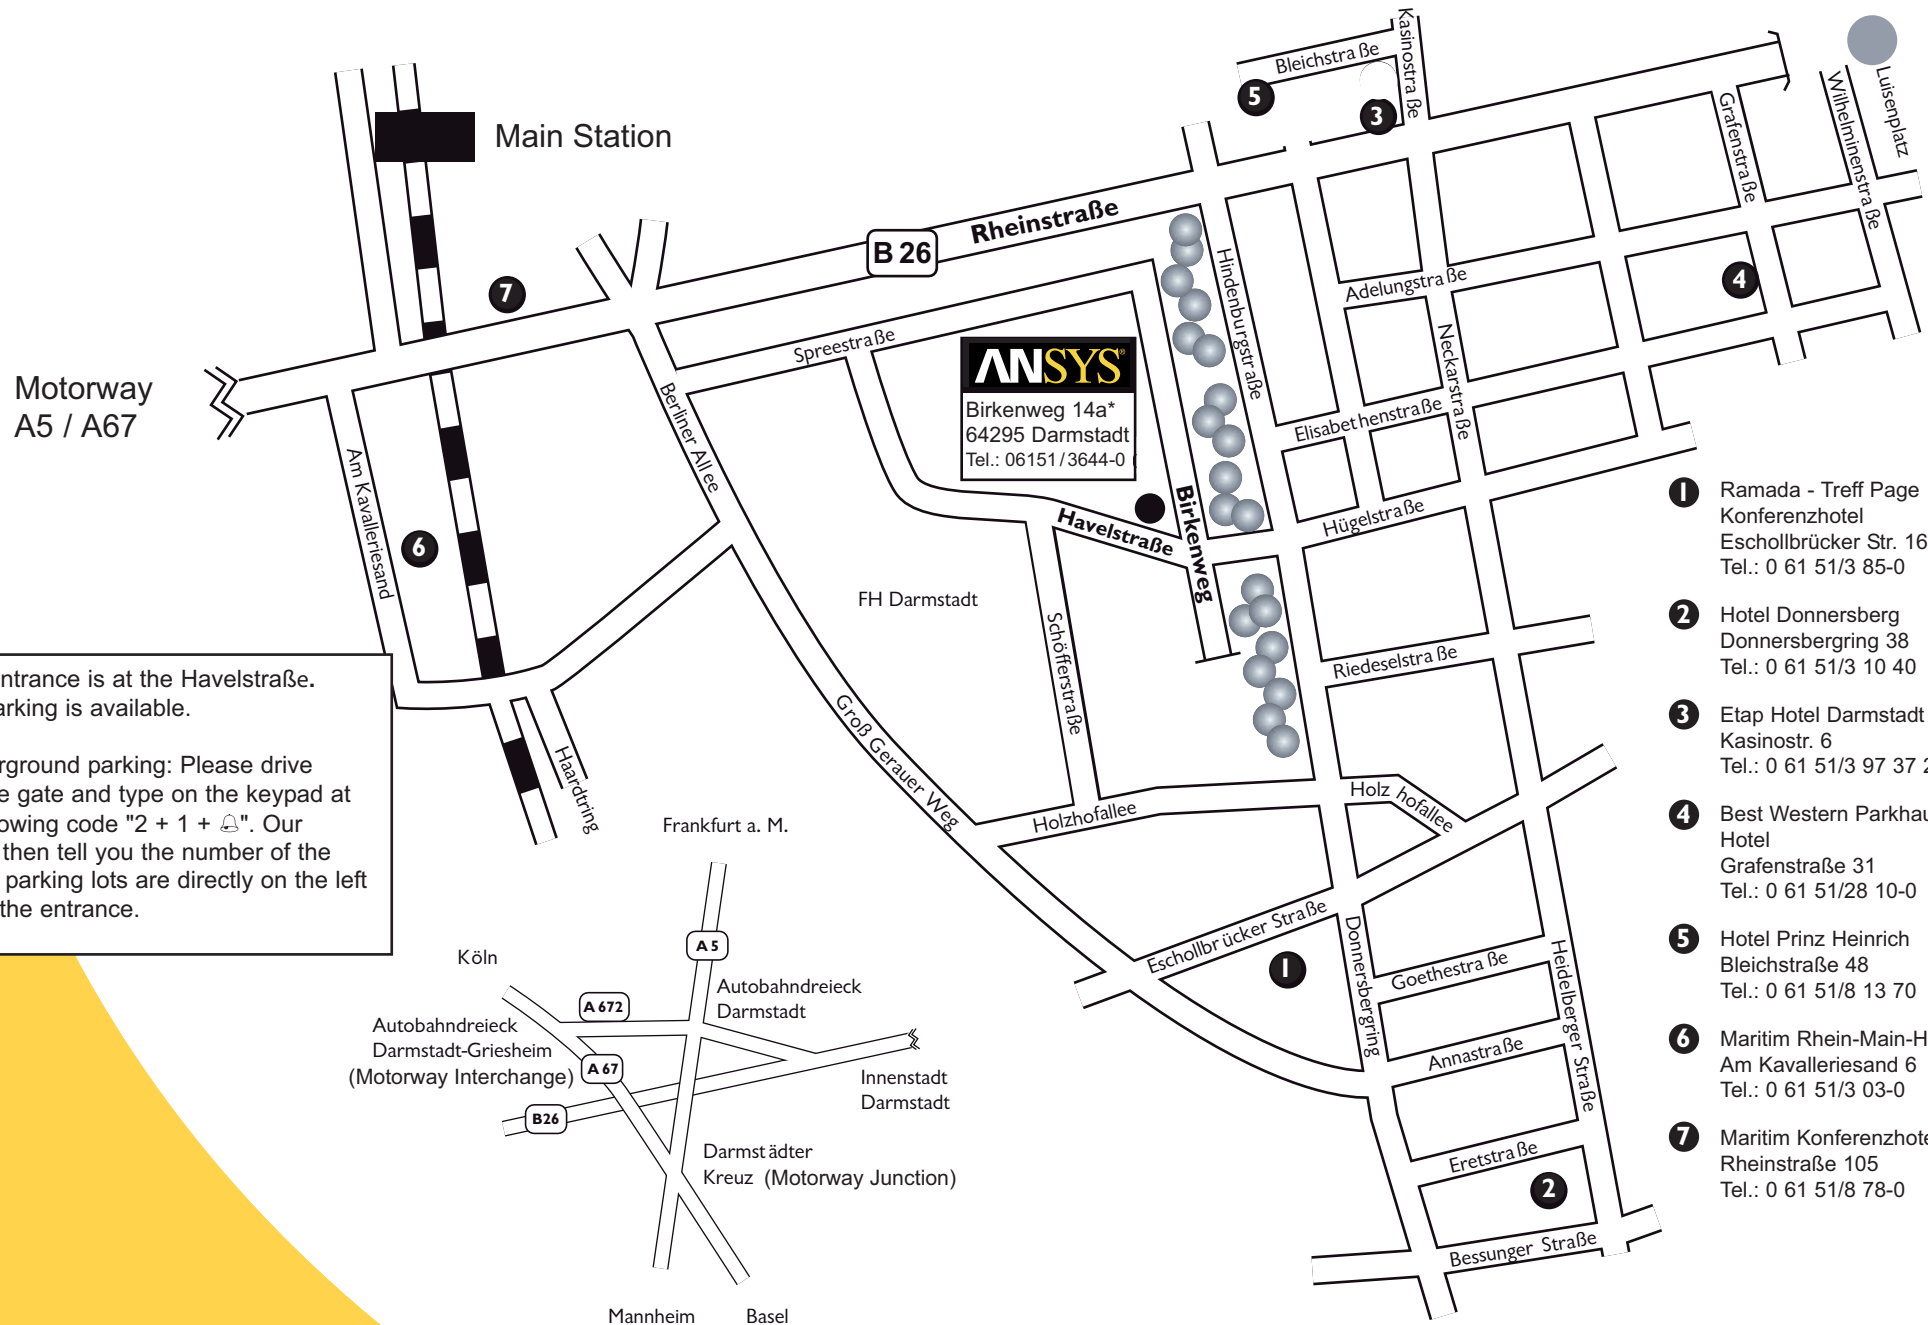

ANSYS
 Birkenweg 14a*
 64295 Darmstadt
 Tel.: 06151/3644-0

* Der Gebäudeeingang ist an der Havelstraße.
 Kundenparkplätze befinden sich in der Tiefgarage.
 Zugang zum Tiefgaragen-Parkplatz:
 Fahren Sie direkt an die Tiefgaragenschranke
 heran. Wählen Sie auf dem Tastaturfeld links von
 Ihnen "2 + 1 + 🚗". Unser Empfang teilt Ihnen dann
 die Nummer des Besucherparkplatzes mit. Die
 Parkplätze befinden sich direkt rechts neben der
 Einfahrt.

- 1** Ramada - Treff Page
 Konferenzhotel
 Eschollbrücker Str. 16
 Tel.: 0 61 51/3 85-0
- 2** Hotel Donnersberg
 Donnersbergring 38
 Tel.: 0 61 51/3 10 40
- 3** Etap Hotel Darmstadt
 Kasinostr. 6
 Tel.: 0 61 51/3 97 37 20
- 4** Best Western Parkhaus
 Hotel
 Grafenstraße 31
 Tel.: 0 61 51/28 10-0
- 5** Hotel Prinz Heinrich
 Bleichstraße 48
 Tel.: 0 61 51/8 13 70
- 6** Maritim Rhein-Main-Hotel
 Am Kavalleriesand 6
 Tel.: 0 61 51/3 03-0
- 7** Maritim Konferenzhotel
 Rheinstraße 105
 Tel.: 0 61 51/8 78-0

* The building entrance is at the Havelstraße. Underground parking is available.

Access to underground parking: Please drive directly up to the gate and type on the keypad at your left the following code "2 + 1 + ☺". Our receptionist will then tell you the number of the parking lot. The parking lots are directly on the left hand side after the entrance.